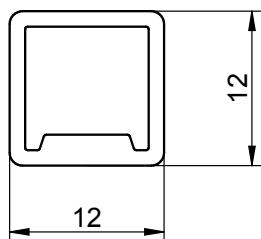

CHROM MAT
CHROME MATT

CHROM POLYSK
CHROME GLOSS

DEKOR
DREWNOPODOBNY
WOOD-LIKE
DECOR

profil kwadratowy
square profile
tworzywo sztuczne
plastic

L - wg zamówienia
L - according order

7.668

-  RAL
-  CHROM MAT
CHROME MATT
-  CHROM POLYSK
CHROME GLOSS
-  DEKOR
DREWNOPODOBNY
WOOD-LIKE
DECOR