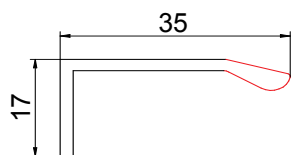

L - wg zamówienia
L - according order

uchwyt meblowy
handle
tworzywo sztuczne
plastic

1.866

RAL

CHROM MAT
CHROME MATT

CHROM POŁYSK
CHROME GLOSS

DEKOR
DREWNOPODOBNY
WOOD-LIKE
DECOR