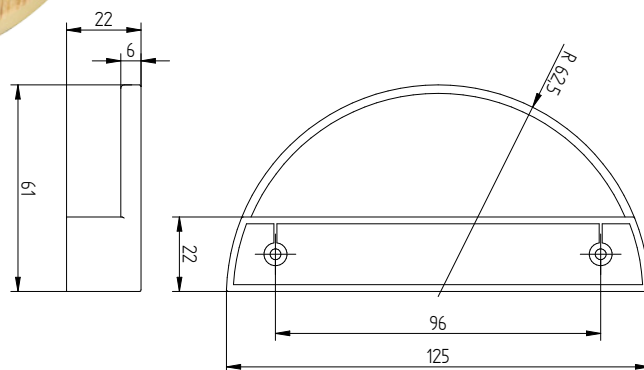

uchwyt meblowy
samoprzylepny
self-adhesive
handle
tworzywo sztuczne
plastic

uchwyt meblowy
handle
tworzywo sztuczne
plastic

1.869

RAL

CHROM MAT
CHROME MATT

CHROM POŁYSK
CHROME GLOSS

DEKOR
DREWNOPODOBNY
WOOD-LIKE
DECOR