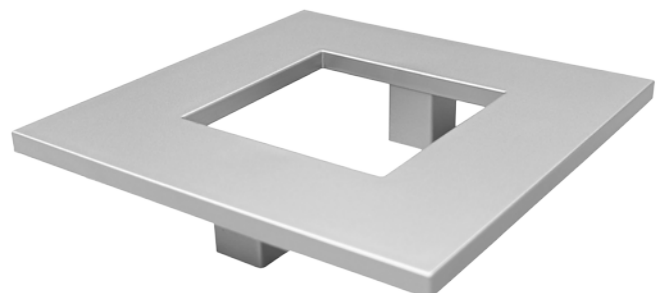

uchwyt meblowy
handle
tworzywo sztuczne
plastic