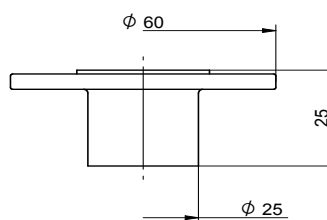

1.207

RAL

CHROM MAT
CHROME MATT

CHROM POLYSK
CHROME GLOSS

uchwyt meblowy
handle
tworzywo sztuczne
plastic