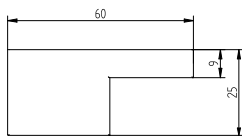

stopka meblowa
furniture foot
tworzywo sztuczne
plastic

7.193

- RAL
- CHROM MAT
  CHROME MATT
- CHROM POLYSK
  CHROME GLOSS
- DEKOR
  DREWNOPODOBNY
  WOOD-LIKE
  DECOR

stopka meblowa
furniture foot
tworzywo sztuczne
plastic

7.193/A

- RAL
- CHROM MAT
  CHROME MATT
- CHROM POLYSK
  CHROME GLOSS
- DEKOR
  DREWNOPODOBNY
  WOOD-LIKE
  DECOR