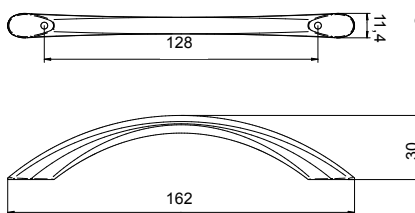

uchwyt meblowy
handle
tworzywo sztuczne
plastic

uchwyt meblowy
handle
tworzywo sztuczne
plastic

1.253

RAL

CHROM MAT
CHROME MATT

CHROM POLYSK
CHROME GLOSS

uchwyt meblowy
handle
tworzywo sztuczne
plastic

1.207