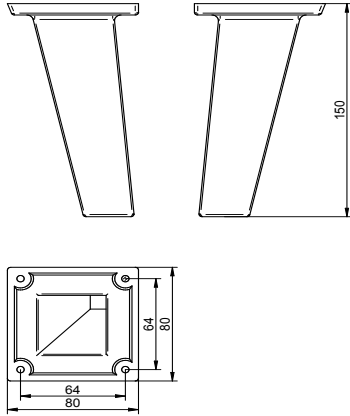

CHROM MAT
CHROME MATT

CHROM POLYSK
CHROME GLOSS

DEKOR
DREWNOPODOBNY
WOOD-LIKE
DECOR

profil kwadratowy
square profile
tworzywo sztuczne
plastic

L - wg zamówienia
L - according order

7.668

-  RAL
-  CHROM MAT
CHROME MATT
-  CHROM POLYSK
CHROME GLOSS
-  DEKOR
DREWNOPODOBNY
WOOD-LIKE
DECOR