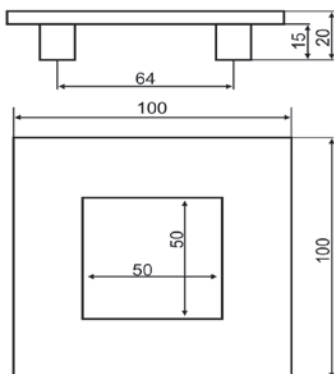

uchwyt meblowy
handle
tworzywo sztuczne
plastic