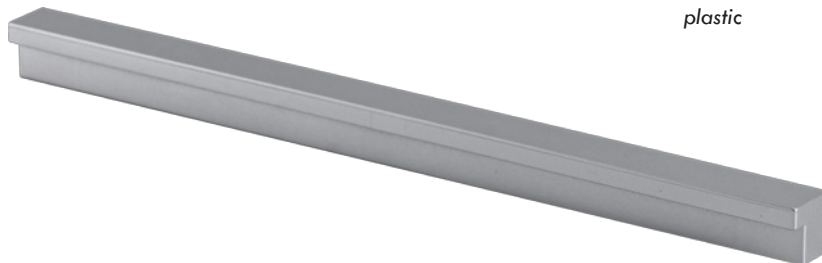

L - wg zamówienia
L - according order

1.185

RAL

CHROM MAT
CHROME MATT

CHROM POLYSK
CHROME GLOSS

uchwyt meblowy
handle
tworzywo sztuczne
plastic