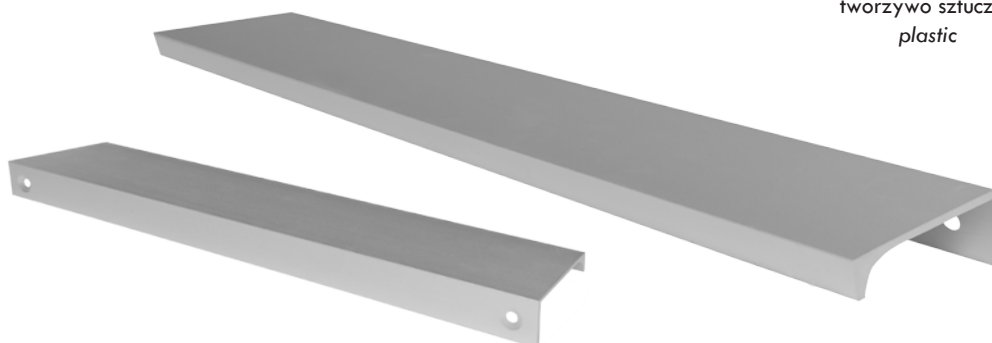

L - wg zamówienia
L - according order

1.873

RAL

CHROM MAT
CHROME MATT

CHROM POLYSK
CHROME GLOSS

DEKOR
DREWNOPODOBNY
WOOD-LIKE
DECOR

uchwyt meblowy
handle
tworzywo sztuczne
plastic

L - wg zamówienia
L - according order