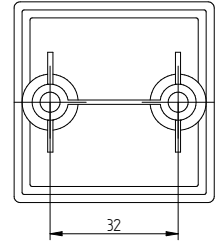

7.677

- RAL
- CHROM MAT
  CHROME MATT
- CHROM POLYSK
  CHROME GLOSS
- DEKOR
  DREWNOPODOBNY
  WOOD-LIKE
  DECOR