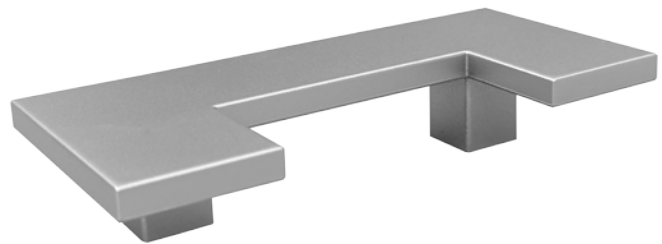

uchwyt meblowy
handle
tworzywo sztuczne
plastic

1.801

- RAL
- CHROM MAT
  CHROME MATT
- CHROM POLYSK
  CHROME GLOSS
- DEKOR
  DREWNOPODOBNY
  WOOD-LIKE
  DECOR