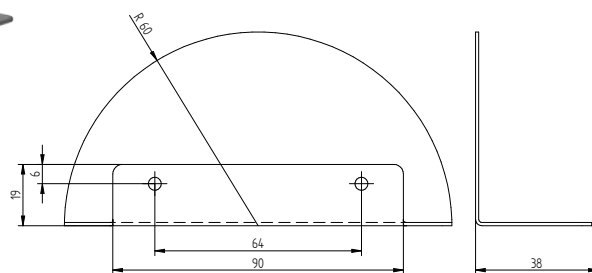

CHROM POLYSK
CHROME GLOSS

DEKOR
DREWNOPODOBNY
WOOD-LIKE
DECOR

uchwyt meblowy
handle
metal
steel

1.901

RAL

CHROM MAT
CHROME MATT

uchwyt meblowy
handle
tworzywo sztuczne
plastic

1.872