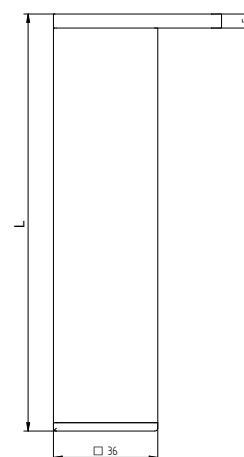

noga meblowa
furniture leg

tworzywo sztuczne
plastic

7.152

- RAL
- CHROM MAT
  CHROME MATT
- CHROM POLYSK
  CHROME GLOSS
- DEKOR
  DREWNOPODOBNY
  WOOD-LIKE
  DECOR

L - wg zamówienia
L - according order