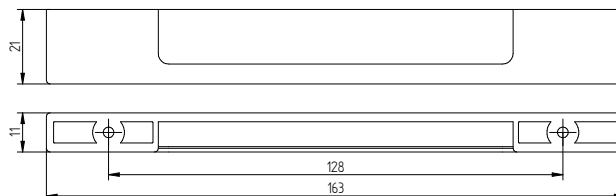

uchwyt meblowy
handle
tworzywo sztuczne
plastic

1.871

RAL

CHROM MAT
CHROME MATT

CHROM POLYSK
CHROME GLOSS