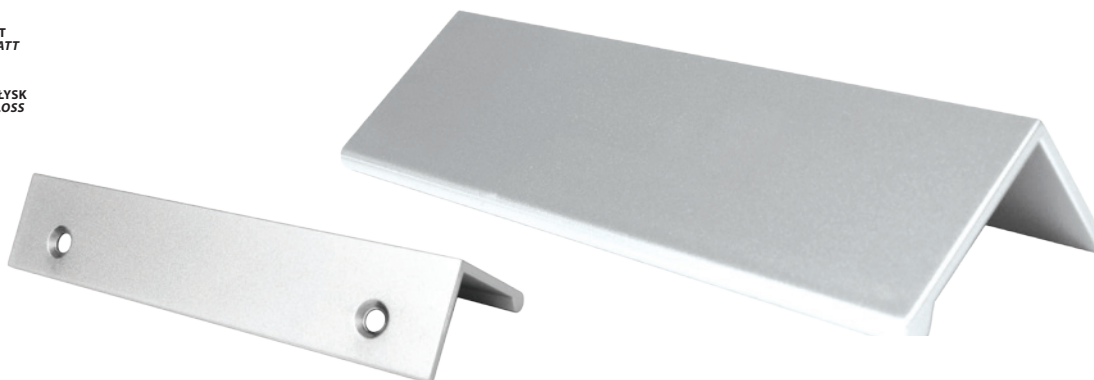

L - wg zamówienia
L - according order

1.865 1.865/F

RAL

CHROM MAT
CHROME MATT

CHROM POLYSK
CHROME GLOSS

uchwyt meblowy
handle
tworzywo sztuczne
plastic

1.865/F Otwory pod wkręt stożkowy
holes for tapered screw

1.865 Otwory pod wkręt podkładkowy
holes for washer screw