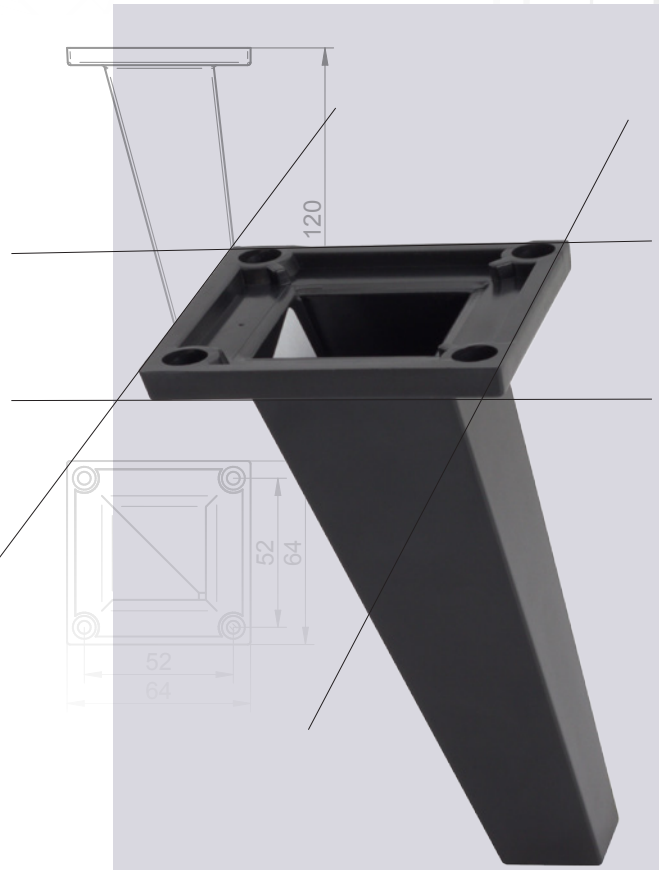

Akces®

KĘPNO

2024

**TECHNOLOGIE
TWORZYW
SZTUCZNYCH**