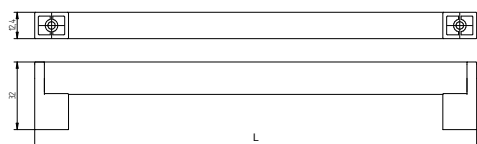

uchwyt meblowy
handle
tworzywo sztuczne
plastic

1.872

RAL

CHROM MAT
CHROME MATT

CHROM POLYSK
CHROME GLOSS

DEKOR
DREWNOPODOBNY
WOOD-LIKE
DECOR