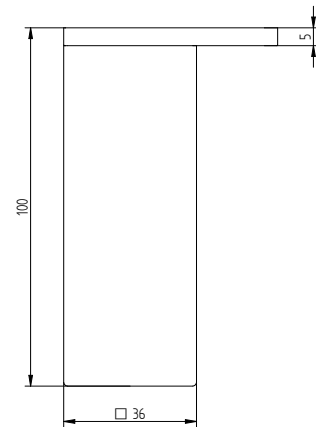

noga meblowa
furniture leg

tworzywo sztuczne
plastic

7.681

- RAL
- CHROM MAT
  CHROME MATT
- CHROM POLYSK
  CHROME GLOSS
- DEKOR
  DREWNOPODOBNY
  WOOD-LIKE
  DECOR