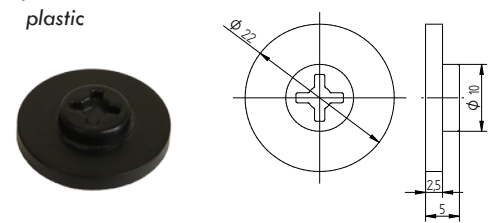

4.292

tworzywo sztuczne
plastic

aplikacja ozdobna,
samoprzylepna
self-adhesive
element

4.295

tworzywo sztuczne
plastic

1.248

CHROM MAT
CHROME MATT

uchwyt meblowy
handle
aluminium
aluminium