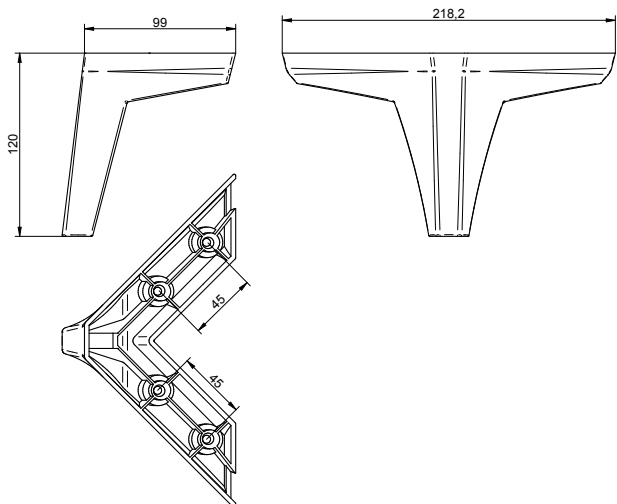

7.674

RAL

CHROM MAT
CHROME MATT

CHROM POLYSK
CHROME GLOSS

DEKOR
DREWNOPODOBNY
WOOD-LIKE
DECOR

noga skośna
oblique leg
tworzywo sztuczne
plastic

00144

RAL

CHROM MAT
CHROME MATT

CHROM POLYSK
CHROME GLOSS

DEKOR
DREWNOPODOBNY
WOOD-LIKE
DECOR

profil kwadratowy
square profile
tworzywo sztuczne
plastic