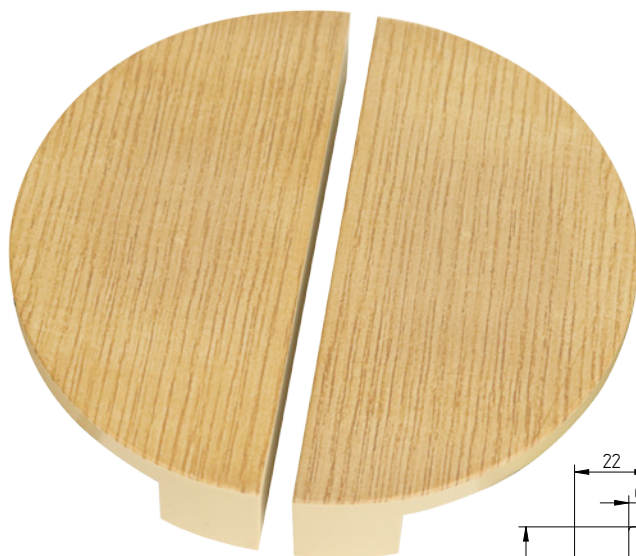

uchwyt meblowy
samoprzylepny
self-adhesive
handle
tworzywo sztuczne
plastic

uchwyt meblowy
handle
tworzywo sztuczne
plastic

1.869

RAL

CHROM MAT
CHROME MATT

CHROM POŁYSK
CHROME GLOSS

DEKOR
DREWNOPODOBNY
WOOD-LIKE
DECOR