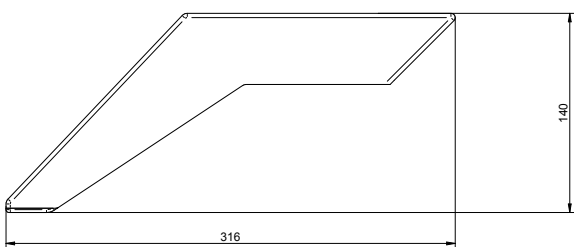

noga meblowa
furniture leg

tworzywo sztuczne
plastic

7.152

- RAL
- CHROM MAT
CHROME MATT
- CHROM POLYSK
CHROME GLOSS
- DEKOR
DREWNOPODOBNY
WOOD-LIKE
DECOR

L - wg zamówienia
L - according order

7.675

noga skośna
oblique leg
tworzywo sztuczne
plastic