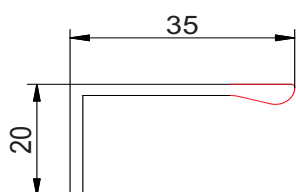

uchwyt meblowy
handle
tworzywo sztuczne
plastic

1.861

RAL

CHROM MAT
CHROME MATT

CHROM POŁYSK
CHROME GLOSS

DEKOR
DREWNOPODOBNY
WOOD-LIKE
DECOR

L - wg zamówienia
L - according order

uchwyt meblowy
handle
tworzywo sztuczne
plastic