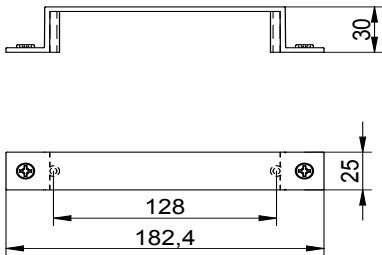

1.862/30 >>

RAL

uchwyt meblowy
handle
tworzywo sztuczne
plastic

1.862/20 >>

RAL

uchwyt meblowy
handle
tworzywo sztuczne
plastic

1.863 >>

RAL