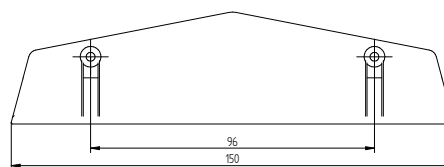

uchwyt meblowy
handle
tworzywo sztuczne
plastic

1.864

RAL

CHROM MAT
CHROME MATT

CHROM POLYSK
CHROME GLOSS

DEKOR
DREWNOPODOBNY
WOOD-LIKE
DECOR

uchwyt meblowy
handle
metal
steel

1.901

RAL

CHROM MAT
CHROME MATT