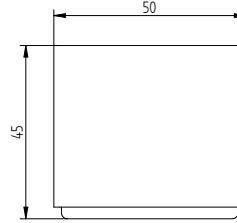

stopka meblowa
furniture foot

tworzywo sztuczne
plastic