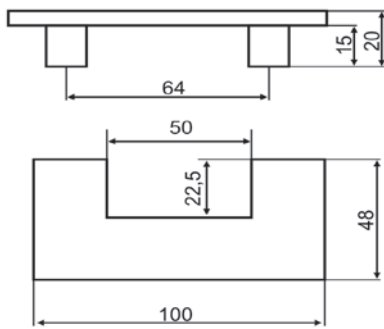

uchwyt meblowy
handle
tworzywo sztuczne
plastic

1.801

- RAL
- CHROM MAT
  CHROME MATT
- CHROM POLYSK
  CHROME GLOSS
- DEKOR
  DREWNOPODOBNY
  WOOD-LIKE
  DECOR