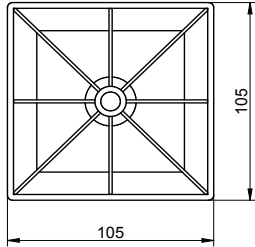

7.676

- RAL
- CHROM MAT
  CHROME MATT
- CHROM POLYSK
  CHROME GLOSS
- DEKOR
  DREWNOPODOBNY
  WOOD-LIKE
  DECOR

noga meblowa
leg
tworzywo sztuczne
plastic

7.670

- RAL
- CHROM MAT
  CHROME MATT
- CHROM POLYSK
  CHROME GLOSS
- DEKOR
  DREWNOPODOBNY
  WOOD-LIKE
  DECOR