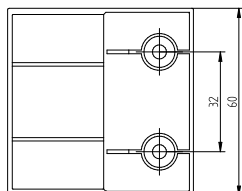

stopka meblowa
furniture foot
tworzywo sztuczne
plastic

7.193

- RAL
- CHROM MAT
  CHROME MATT
- CHROM POLYSK
  CHROME GLOSS
- DEKOR
  DREWNOPODOBNY
  WOOD-LIKE
  DECOR

stopka meblowa
furniture foot
tworzywo sztuczne
plastic

7.193/A

- RAL
- CHROM MAT
  CHROME MATT
- CHROM POLYSK
  CHROME GLOSS
- DEKOR
  DREWNOPODOBNY
  WOOD-LIKE
  DECOR