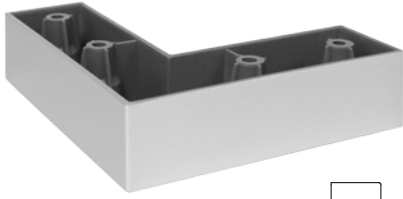

stopka meblowa
furniture foot

tworzywo sztuczne
plastic

7.680

- RAL
- CHROM MAT
  CHROME MATT
- CHROM POLYSK
  CHROME GLOSS
- DEKOR
  DREWNOPODOBNY
  WOOD-LIKE
  DECOR