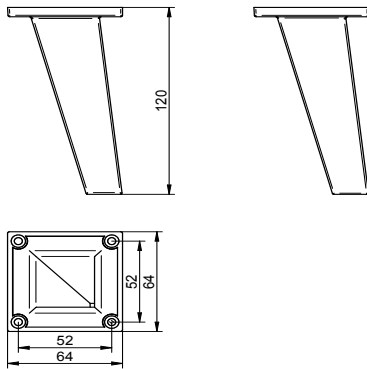

noga skośna
oblique leg
tworzywo sztuczne
plastic

7.671

- RAL
- CHROM MAT
  CHROME MATT
- CHROM POLYSK
  CHROME GLOSS
- DEKOR
  DREWNOPODOBNY
  WOOD-LIKE
  DECOR