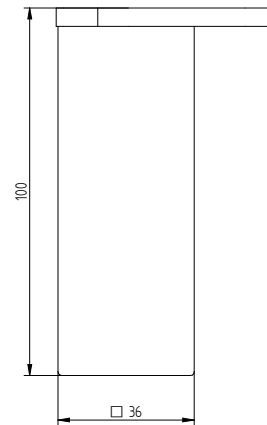

noga meblowa
furniture leg

tworzywo sztuczne
plastic

7.679

- RAL
- CHROM MAT
  CHROME MATT
- CHROM POLYSK
  CHROME GLOSS
- DEKOR
  DREWNOPODOBNY
  WOOD-LIKE
  DECOR