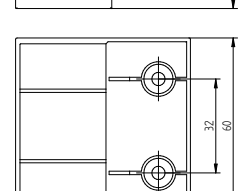

stopka meblowa
furniture foot
tworzywo sztuczne
plastic