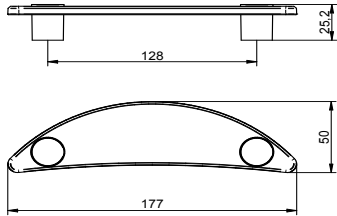

1.245

- RAL
- CHROM MAT
  CHROME MATT
- CHROM POLYSK
  CHROME GLOSS
- DEKOR
  DREWNOPODOBNY
  WOOD-LIKE
  DECOR

uchwyt meblowy
handle
tworzywo sztuczne
plastic

1.246

- RAL
- CHROM MAT
  CHROME MATT
- CHROM POLYSK
  CHROME GLOSS
- DEKOR
  DREWNOPODOBNY
  WOOD-LIKE
  DECOR