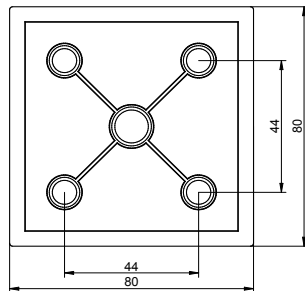

Płyta meblowa 18 mm
Furniture board 18 mm

7.676

-  RAL
-  CHROM MAT
CHROME MATT
-  CHROM POLYSK
CHROME GLOSS
-  DEKOR
DREWNOPODOBNY
WOOD-LIKE
DECOR

noga meblowa
leg
tworzywo sztuczne
plastic

7.670

-  RAL
-  CHROM MAT
CHROME MATT
-  CHROM POLYSK
CHROME GLOSS
-  DEKOR
DREWNOPODOBNY
WOOD-LIKE
DECOR