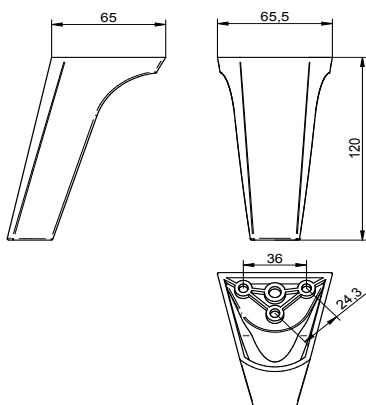

noga skośna
oblique leg
tworzywo sztuczne
plastic