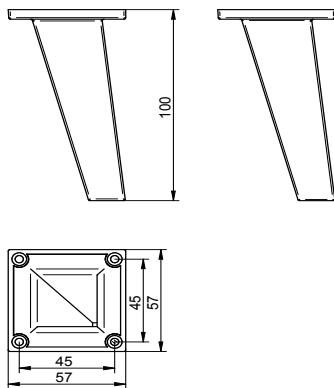

noga skośna
oblique leg
tworzywo sztuczne
plastic

7.673

- RAL
- CHROM MAT
  CHROME MATT
- CHROM POLYSK
  CHROME GLOSS
- DEKOR
  DREWNOPODOBNY
  WOOD-LIKE
  DECOR