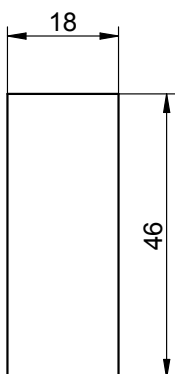

Płyta meblowa 18 mm
Furniture board 18 mm

7.676

-  RAL
-  CHROM MAT
CHROME MATT
-  CHROM POLYSK
CHROME GLOSS
-  DEKOR
DREWNOPODOBNY
WOOD-LIKE
DECOR

noga meblowa
leg
tworzywo sztuczne
plastic

7.670

-  RAL
-  CHROM MAT
CHROME MATT
-  CHROM POLYSK
CHROME GLOSS
-  DEKOR
DREWNOPODOBNY
WOOD-LIKE
DECOR