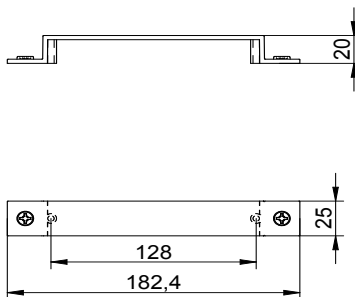

1.862/30 >>

RAL

uchwyt meblowy
handle
tworzywo sztuczne
plastic

1.862/20 >>

RAL

uchwyt meblowy
handle
tworzywo sztuczne
plastic

1.863 >>

RAL