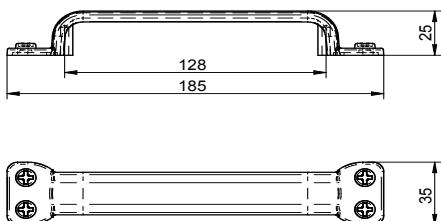

1.863 >>

RAL

uchwyt meblowy
handle
tworzywo sztuczne
plastic