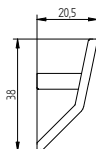

uchwyt meblowy
handle
tworzywo sztuczne
plastic

1.864

RAL

CHROM MAT
CHROME MATT

CHROM POLYSK
CHROME GLOSS

DEKOR
DREWNOPODOBNY
WOOD-LIKE
DECOR

uchwyt meblowy
handle
metal
steel

1.901

RAL

CHROM MAT
CHROME MATT