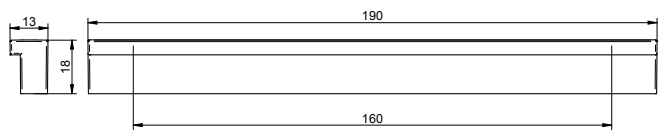

L - wg zamówienia
L - according order

1.185

RAL

CHROM MAT
CHROME MATT

CHROM POLYSK
CHROME GLOSS

uchwyt meblowy
handle
tworzywo sztuczne
plastic