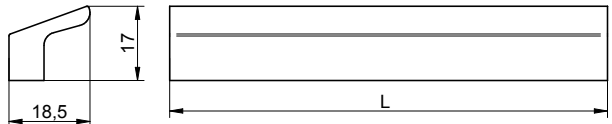

CHROM POLYSK
CHROME GLOSS

DEKOR
DREWNOPODOBNY
WOOD-LIKE
DECOR

uchwyt meblowy
handle
tworzywo sztuczne
plastic

L - wg zamówienia
L - according order

1.185

RAL

CHROM MAT
CHROME MATT

CHROM POLYSK
CHROME GLOSS