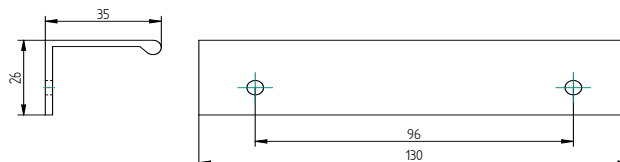

1.865 1.865/F

RAL

CHROM MAT
CHROME MATT

CHROM POLYSK
CHROME GLOSS

uchwyt meblowy
handle
tworzywo sztuczne
plastic

1.865/F Otwory pod wkręt stożkowy
holes for tapered screw

1.865 Otwory pod wkręt podkładkowy
holes for washer screw