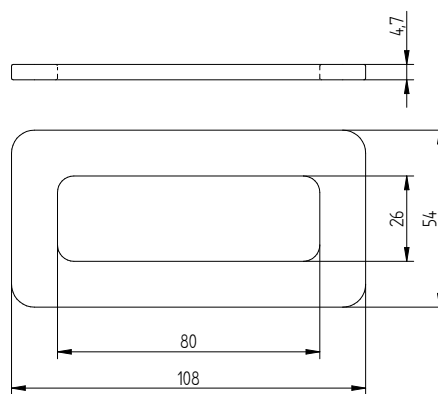

uchwyt meblowy
samoprzylepny
self-adhesive
handle
tworzywo sztuczne
plastic

uchwyt meblowy
handle
tworzywo sztuczne
plastic

1.869

RAL

CHROM MAT
CHROME MATT

CHROM POŁYSK
CHROME GLOSS

DEKOR
DREWNOPODOBNY
WOOD-LIKE
DECOR