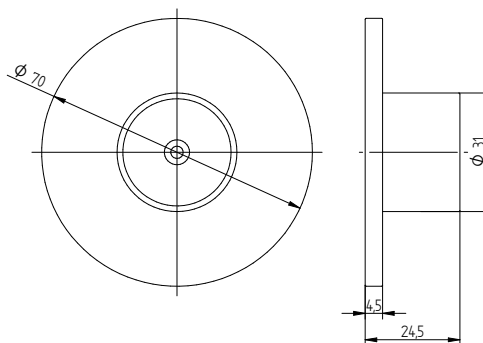

1.805

RAL

CHROM MAT
CHROME MATT

CHROM POLYSK
CHROME GLOSS

DEKOR
DREWNOPODOBNY
WOOD-LIKE
DECOR

uchwyt meblowy
handle
tworzywo sztuczne
plastic