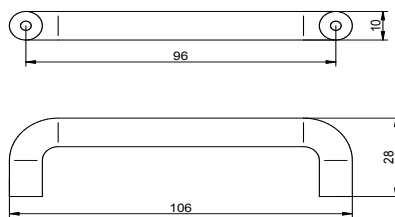

uchwyt meblowy
handle
tworzywo sztuczne
plastic