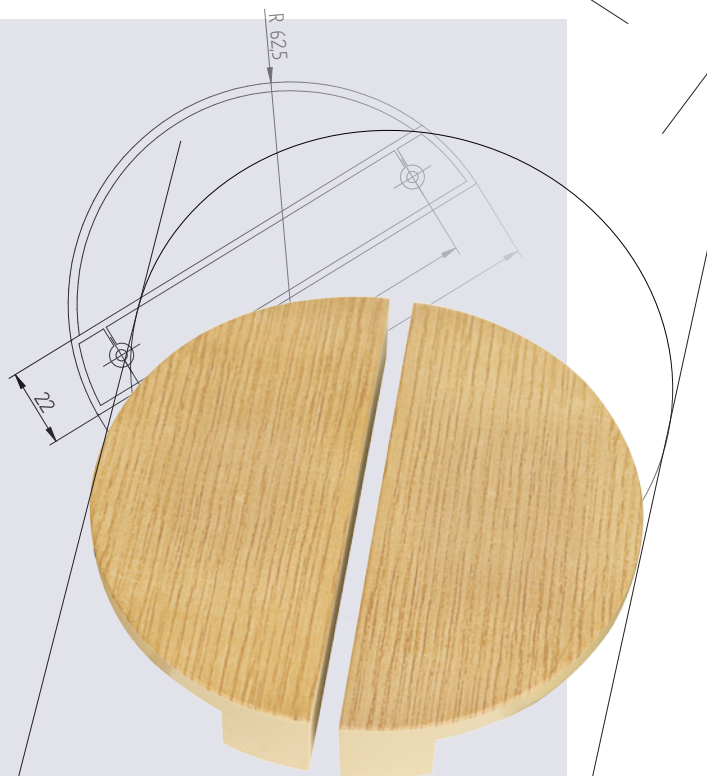

Akces®

KĘPNO

2024

**TECHNOLOGIE
TWORZYW
SZTUCZNYCH**