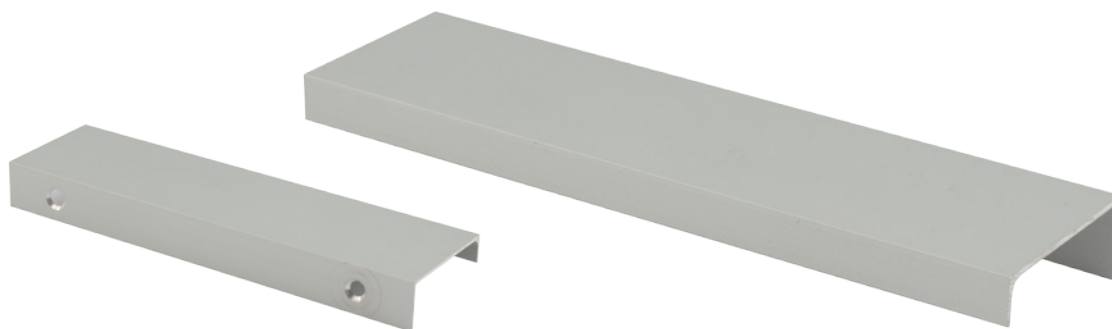

4.292

tworzywo sztuczne
plastic

aplikacja ozdobna,
samoprzylepna
self-adhesive
element

4.295

tworzywo sztuczne
plastic

1.248

CHROM MAT
CHROME MATT

uchwyt meblowy
handle
aluminium
aluminium