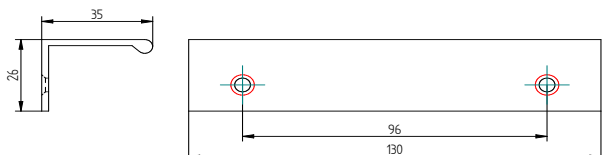

1.865 1.865/F

RAL

CHROM MAT
CHROME MATT

CHROM POLYSK
CHROME GLOSS

uchwyt meblowy
handle
tworzywo sztuczne
plastic

1.865/F Otwory pod wkręt stożkowy
holes for tapered screw

1.865 Otwory pod wkręt podkładkowy
holes for washer screw