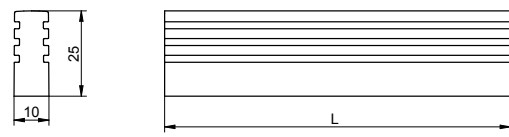

uchwyt meblowy
handle
tworzywo sztuczne
plastic

1.225

RAL

CHROM MAT
CHROME MATT

CHROM POLYSK
CHROME GLOSS

uchwyt meblowy
handle
tworzywo sztuczne
plastic

L - wg zamówienia
L - according order

1.247