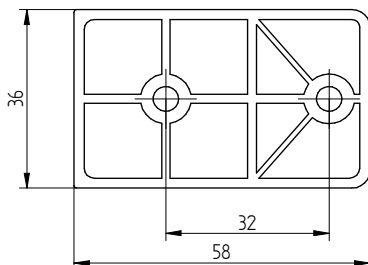

noga meblowa
furniture leg

tworzywo sztuczne
plastic

7.152

- RAL
- CHROM MAT
  CHROME MATT
- CHROM POLYSK
  CHROME GLOSS
- DEKOR
  DREWNOPODOBNY
  WOOD-LIKE
  DECOR

L - wg zamówienia
L - according order