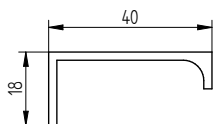

L - wg zamówienia
L - according order

1.873

RAL

CHROM MAT
CHROME MATT

CHROM POLYSK
CHROME GLOSS

DEKOR
DREWNOPODOBNY
WOOD-LIKE
DECOR

uchwyt meblowy
handle
tworzywo sztuczne
plastic

L - wg zamówienia
L - according order